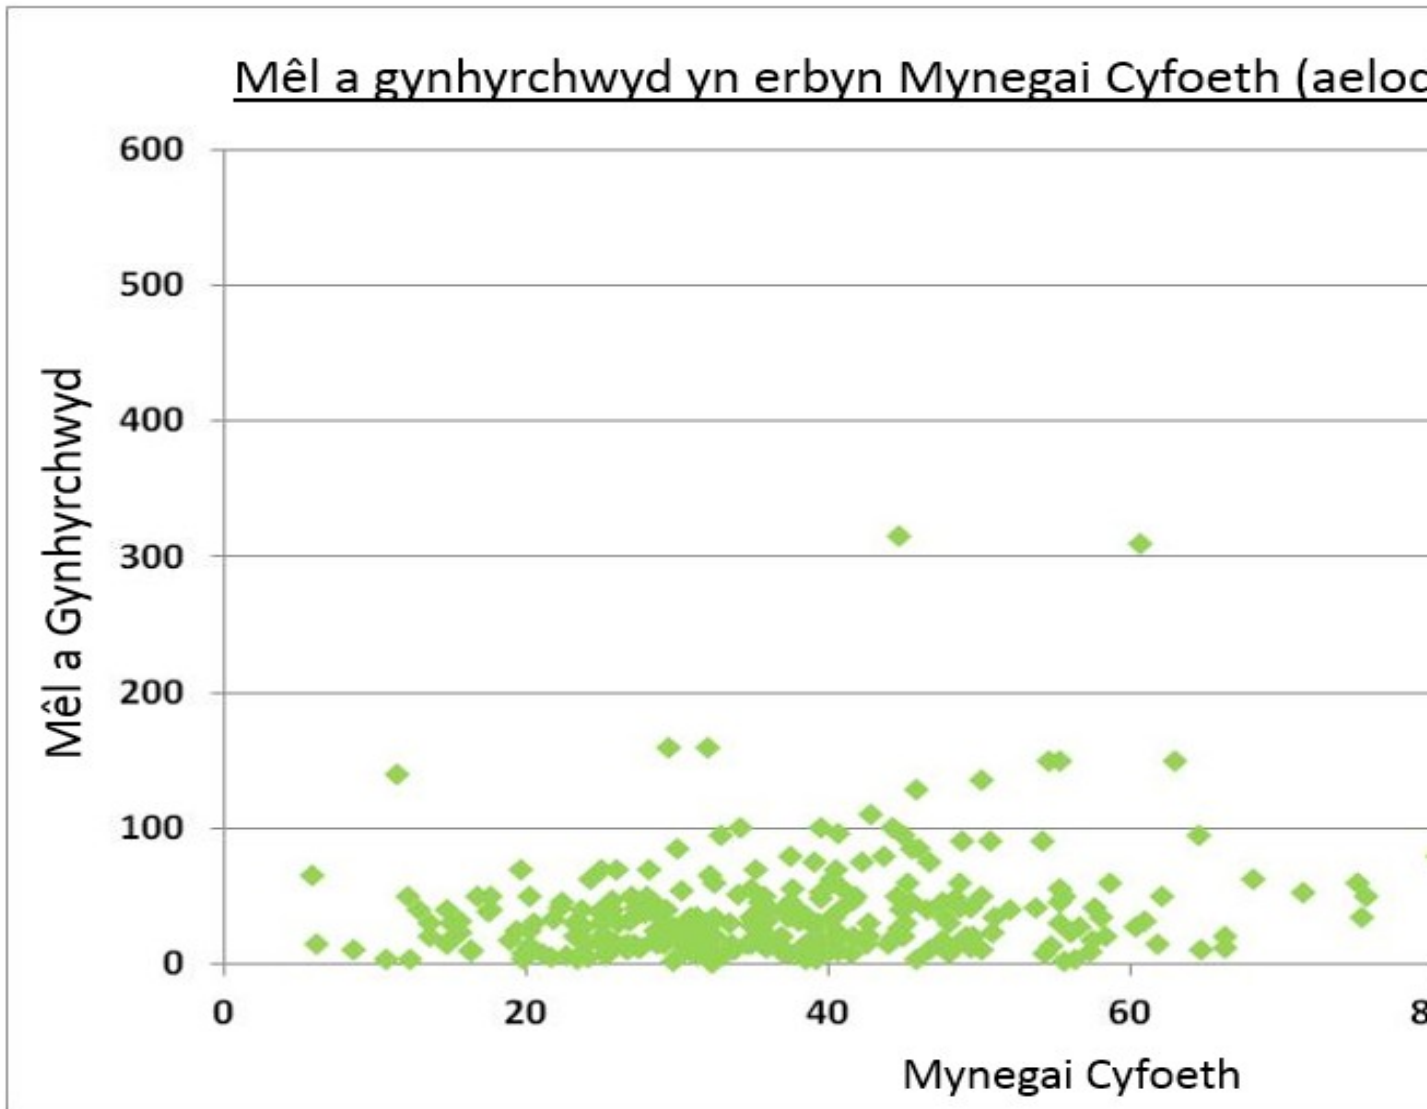

ETHIOPIA

Cyfoeth (aelodau grwpiau WCA)

(y rhai nad ydynt yn aelodau o grwpiau)

Aelodau grw Unedau a gynhyrMynegai Cyfoeth

0	9	36.40733
0	9	52.86795
0	40	50.16195
0	20	40.83524
0	40	48.61364
0	5	39.20588
0	165	63.20197
0	50	36.34694
0	10	17.22296
0	13	25.79394
0	2	11.11126
0	22	37.71961
0	15	35.59971
0	6	27.62097
0	7	18.20076
0	8	32.5995
0	25	30.30368
0	3	34.21698
0	29	27.90157
0	3	40.83368
0	23	57.34488
0	14	43.08058
0	5	19.42556
0	32	33.11565
0	5	32.60978
0	5	26.5642
0	80	46.85989
0	15	35.74742
0	5	26.3403
0	9	28.32957
1	6	30.09442
1	39	35.24384
1	1	32.24306
1	15	40.49426
1	5	23.36411
1	10	33.80003
1	15	33.64014
1	18	28.42671
1	55	55.33898
1	10	38.96189
1	80	43.69289
1	24	30.29551
1		
1	52	71.49221
1	40	17.54473
1	35	37.38302
1	100	44.2798
1	30	31.34793
1	21	36.8808